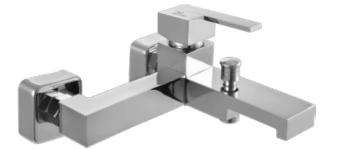

SINGLE LEVER WALL MIXER
PL-1326
M.R.P ₹ 7216/-