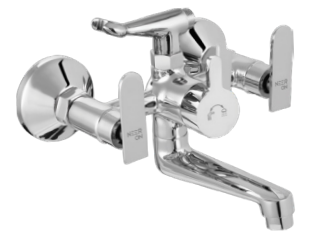

CENTRE HOLE BASIN MIXER
TO-2016
M.R.P ₹ 2563/-

EXTENDED PILLAR TAP
TO-2012
M.R.P ₹ 2492/-

SINK MIXER WITH TOP SWIVEL SPOUT
TO-2007
M.R.P ₹ 3245/-

2 IN 1 ANGLE VALVE
TO-2009
M.R.P ₹ 1403/-

SINK TAP WITH TOP SWIVEL SPOUT
TO-2006
M.R.P ₹ 1540/-

SWAN NECK PILLAR TAP WITH TOP SWIVEL SPOUT
TO-2005
M.R.P ₹ 1568/-

FLUSH COCK UPPER PART
TO-2010
M.R.P ₹ 737/-

WALL MIXER TELEPHONIC WITH BEND
TO-2013
M.R.P ₹ 4180/-

WALL MIXER 3 IN 1
TO-2015
M.R.P ₹ 5225/-

WALL MIXER TELEPHONIC WITH CRUTCH
TO-2014
M.R.P ₹ 4180/-

ORRA

PILLAR TAP
OR-2104
M.R.P ₹ 875/-

BIB TAP LONG BODY
OR-2101
M.R.P ₹ 759/-

BIB TAP
OR-2102
M.R.P ₹ 715/-

2 IN 1 BIB TAP
OR-2103
M.R.P ₹ 957/-

2 IN 1 BIB TAP (Tik Tik Cartridge)
OR-2103-B
M.R.P ₹ 1210/-

ANGLE VALVE
OR-2108
M.R.P ₹ 506/-

CONCEALED STOP COCK UPPER PART
OR-2111
M.R.P ₹ 534/-

CENTRE HOLE BASIN MIXER
OR-2116
M.R.P ₹ 2178/-

EXTENDED PILLAR TAP
OR-2112
M.R.P ₹ 2079/-

SINK MIXER WITH TOP SWIVEL SPOUT
OR-2107
M.R.P ₹ 2420/-