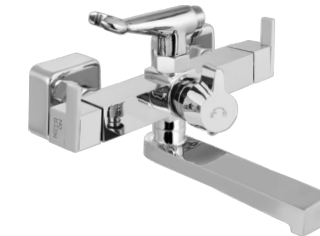

2 IN 1 BIB TAP
PL-1303
M.R.P ₹ 1925/-

2 IN 1 BIB TAP (Tik Tik Cartridge)
PL-1303-B
M.R.P ₹ 2013/-

PILLAR TAP
PL-1304
M.R.P ₹ 1870/-

SIDE HANDLE WALL MIXER TELEPHONIC WITH BEND
PL-1313-B
M.R.P ₹ 6325/-

SIDE HANDLE WALL MIXER 3 IN 1
PL-1315-B
M.R.P ₹ 6875/-

ANGLE VALVE
PL-1308
M.R.P ₹ 1155/-

2 IN 1 ANGLE VALVE
PL-1309
M.R.P ₹ 2024/-

SWAN NECK WITH TOP SWIVEL SPOUT
PL-1305
M.R.P ₹ 2552/-

SWAN NECK PILLAR TAP WITH TOP SWIVEL SQUARE SPOUT
PL-1305-B
M.R.P ₹ 2827/-